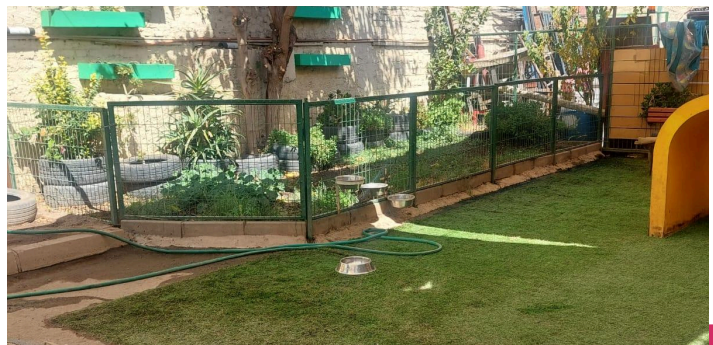

PROYECTOS QUE HEMOS LOGRADO

- Creación del Patio de Juegos, logrando tener un lugar neutro donde los futuros tutores puedan conocer a los canes, también un lugar de desahogo para los canes muy mayores que no pueden llegar al parque. Y elaboración de mural conmemorando los canes que han pasado por el CRC, diseñado y realizado por el artista Joaquin Urzua.
- Creación de alfombras y pelotas olfativas.
- Exámenes de sangre periódicos.
- Desarrollo de convenio con Veterinaria Vets a corto plazo, para internación de un can enfermo.

Nuevo Patio de Juegos