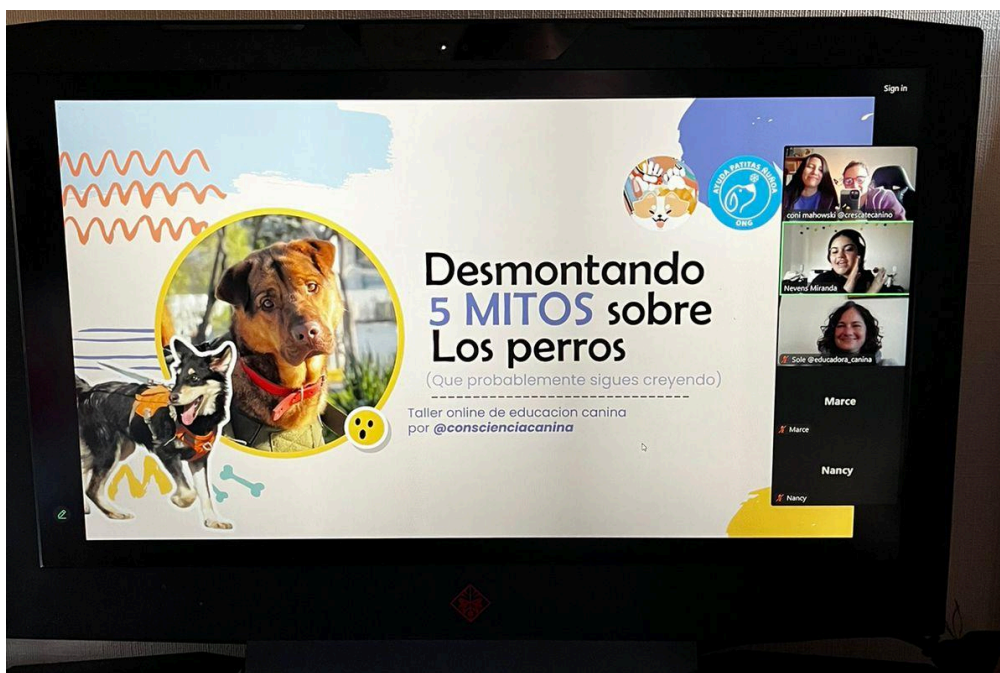

- Adjudicación del fondo Subvención Municipal 2024, Ñuñoa. Para organizaciones funcionales y otras instituciones sin fines de lucro. Es un proyecto en curso de tres etapas, digital y presencial. Donde los participantes van a aprender de comportamiento y lenguaje canino, culminando en un sesión presencial-práctica.

Primera sesión Proyecto de Educación Canina con Subvención Municipal 2024.