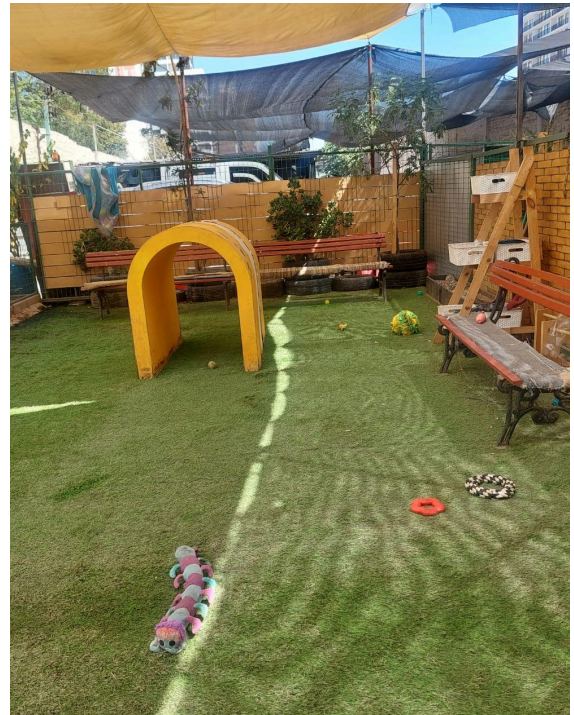

PROYECTOS QUE HEMOS LOGRADO

- Creación del Patio de Juegos, logrando tener un lugar neutro donde los futuros tutores puedan conocer a los canes, también un lugar de desahogo para los canes muy mayores que no pueden llegar al parque. Y elaboración de mural conmemorando los canes que han pasado por el CRC, diseñado y realizado por el artista Joaquin Urzua.
- Creación de alfombras y pelotas olfativas.
- Exámenes de sangre periódicos.
- Desarrollo de convenio con Veterinaria Vets a corto plazo, para internación de un can enfermo.

Nuevo Patio de Juegos